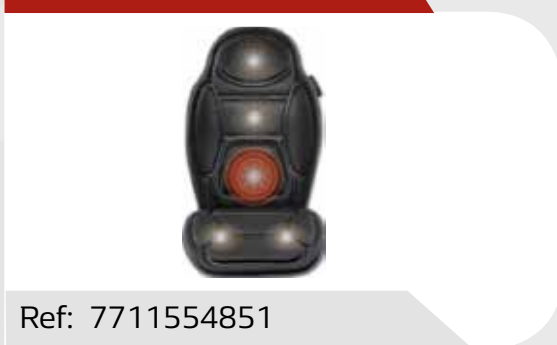

ACCOUDOIR CENTRAL

Ref: 8201367091 (carbone foncé)
Ref: 8201367092 (gris)

CINTRE SUR APPUI-TÊTE

Ref: 7711578137

KIT FUMEUR

Ref: 8201375535

SIÈGE MASSANT

Ref: 7711554851