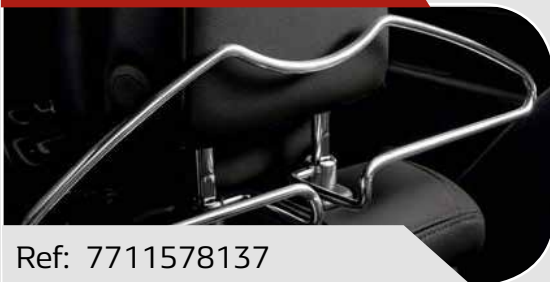

CINTRE SUR APPUI-TÊTE