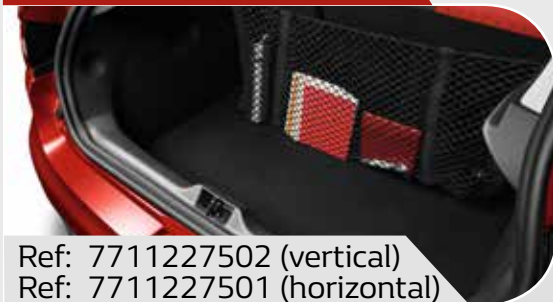

AMÉNAGEMENT DU COFFRE

FILETS DE RANGEMENT