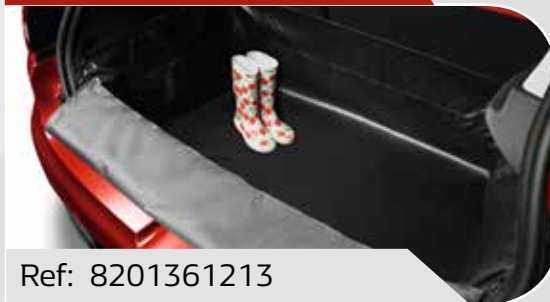

PROTECTION DE COFFRE