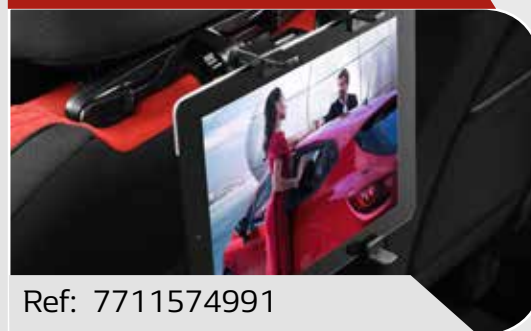

SUPPORT POUR TABLETTE TACTILE